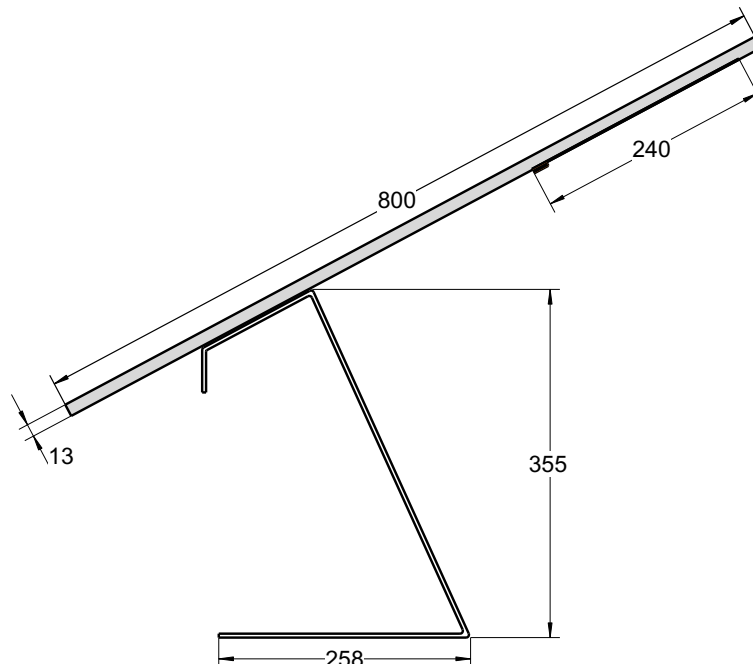

Gewicht der Leuchte:
Maße der Packstücke L B H:
Gewicht der Packstücke:
Maße der Leuchte:

2,2 kg
510 x 360 x 150 mm & 1000 x 90 x 100 mm
2,8 kg & 1,0 kg

TECNOLUMEN

TECNOLUMEN GmbH & Co. KG • Lötzeener Str. 2-4 • D-28207 Bremen • Tel (0421) 430 41 70 • Fax (0421) 4986685