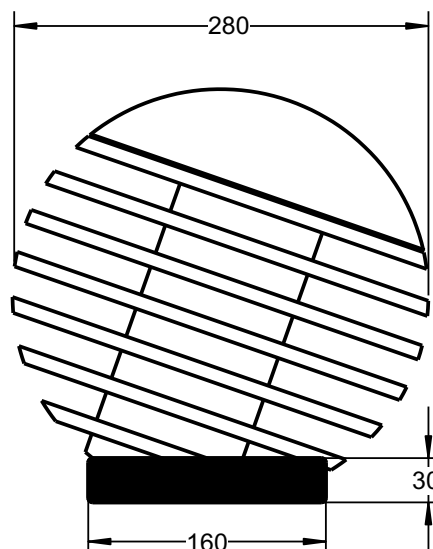

TECNOLUMEN

TECNOLUMEN GmbH & Co. KG • Lötzeener Str. 2-4 • D-28207 Bremen • Tel (0421) 430 41 70 • Fax (0421) 4986685

Datenblatt BLON 16 Bulo XL

Allgemein:

Artikeltyp: Bodenleuchte
Artikelbezeichnung:
Markierung:
Material:
Oberflächen:
Betriebsanleitung:
Typenschild:

Design: Prof. Oliver Niewiadomski, 2016
BLON 16
Die Leuchte trägt dieses Zeichen **TECNOLUMEN**®
Aluminium, Glas, Acrylglas
Aluminium pur
[BAN BLON16_INFO_DE_EN.doc](#)
Typ: BLON16 230 / 24 V 15,4 W

Technische Daten:

Allgemein:

Netzspannung: 230 V / 50 Hz
Verstellbarkeit:

Schutzart: IP20

Schutzklasse: II
Die Leuchte ist verstellbar

Anschluss & Schalter:

Anschlussart:
Anschlussstecker:
Länge der sichtbaren Zuleitung:
Schalter:

Steckdose
Betriebsgerät mit Eurostecker
ca. 2500 mm
Stellrad am Schnurdimmer

Betriebsgerät:

Stecker-LED-Betriebsgerät:

230-240 V / 24 V DC
Foshan City Gezheng; ACT-240010

Helligkeitsregelung:

Schnurdimmer

Artware 24 V DC, PWM; siehe Schaltplan

Leuchtmittel:

Verbautes Leuchtmittel:

LED-Einheiten: 5,13 W & 10,27 W = 15,4 W; 1839 lm; 2700 K
Artware

Energieeffizienzklasse der Leuchte:

Maße und Gewichte:

Gewicht der Leuchte:
Maße des Packstücks L B H:
Gewicht des Packstücks:
Schaltplan:

11,8 kg
?
?

Maße der Leuchte: