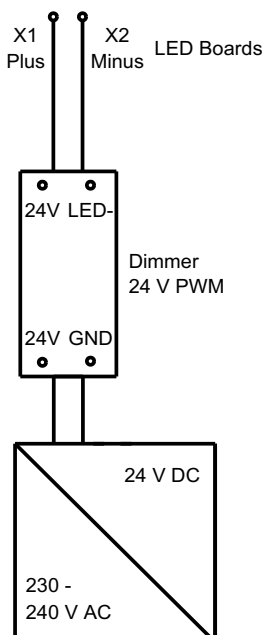

Steckdose
Betriebsgerät mit Eurostecker
ca. 2500 mm
Stellrad am Schnurdimmer

Betriebsgerät:

Stecker-LED-Betriebsgerät:

230-240 V / 24 V DC
Foshan City Gezheng; ACT-240010

Helligkeitsregelung:

Schnurdimmer

Artware 24 V DC, PWM; siehe Schaltplan

Leuchtmittel:

Verbautes Leuchtmittel:

LED-Einheiten: 5,13 W & 10,27 W = 15,4 W; 1839 lm; 2700 K
Artware

Energieeffizienzklasse der Leuchte:

Maße und Gewichte:

Gewicht der Leuchte:
Maße des Packstücks L B H:
Gewicht des Packstücks:
Schaltplan:

11,8 kg
?
?

Maße der Leuchte:

TECNOLUMEN

TECNOLUMEN GmbH & Co. KG • Lötzeener Str. 2-4 • D-28207 Bremen • Tel (0421) 430 41 70 • Fax (0421) 4986685

Data sheet BLON 16 Bulo XL

General information:

Article type: Floor lamp

Connection & Switch:

Mode of connection:

Connecting plug:

Length of the visible supply cable:

Switch:

Power socket

LED-Driver with Plug

approx. 2500 mm