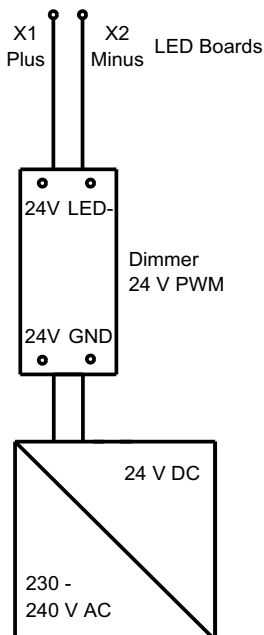

Leuchtmittel:

Verbautes Leuchtmittel:

LED-Einheiten: 5,13 W & 10,27 W = 15,4 W; 1839 lm; 2700 K
Artware

Energieeffizienzklasse der Leuchte:

Maße und Gewichte:

Gewicht der Leuchte:
Maße des Packstücks L B H:
Gewicht des Packstücks:
Schaltplan:

cord dimmer with setting wheel

Operating device:

LED-Driver with plug:

230-240 V / 24 V DC

Foshan City Gezheng; ACT-240010

Brightness control:

Cord dimmer:

Artware 24 V DC, PWM; see wiring diagram

Light sources:

Illuminate:

LED-Module: 5,13 W & 10,27 W = 15,4 W; 1839 lm; 2700 K

Artware

Energy efficiency class of the luminaire:

A+

Dimensions and weights:

The weight of the luminaire:

11,8 kg

The dimensions of the packages: L B H:

?

The weight of the packages:

?

Wiring diagram:

The dimensions of the luminaire:

TECNOLUMEN